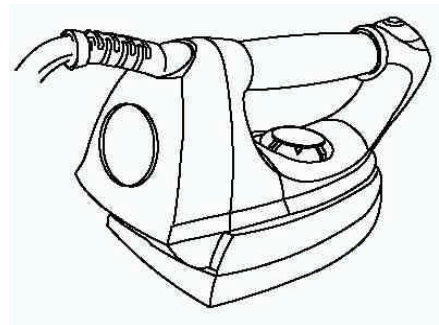

Date 14/03/2008
Last update 14/03/2008

Cliente
Customer **EUROFLEX**

Codice prod.
ID Code **4811710.0**

Descrizione prod.
Description **FERRO EF9 GAAG 850W/A 4P MT.1,6 4FF IS/EF**
IRON EF9 GAAG 850W/A 4P MT.1,6 4FF IS/EF

DB10012008

Per dettagli vedere il disegno dell'esplosione - See the exploded view drawing for details

44	6002437.0	RONDELLA PIANA 4X12 ZN B UNI 6593	WASHER 4X12 ZN B UNI 6593
45	7010537.0	CORPO POST.EF8/X GRG PANT.420U NO BY PASS	BACK SUPPORT EF8/X GRAY PANT.420U NO BY PASS
48	6010062.0	VITE AUTOF.TC+ 2,2x9,5 ZnB (xEF8/X)	SCREW TC+ 2,2x9.5 ZB (FOR MONOTUBE BRACKET COVER)
49	7010063.0	STAFFA BLOCCAGGIO SUPPORTO MONOTUBO (X)	MONOTUBE BRACKET COVER (X)
50	7004392.0	BLOCCACAVO FERRO STIRO SM2	CORD CLAMP SM2
51	7010163.0	REGGI MONOTUBO EF8/EF9/X GRG PANT.420U/RAL7035	SILICONE MONOTUBE SUPPORT EF8/EF9/X GRAY RPANT.420U/RAL7035
57	7010541.0	CORPO DI CHIUSURA EF8/X GRG PANT.420U S/REG	BACK COVER EF8/X GRAY PANT.420U WITHOUT REGULATION
63	6010013.0	VITE TC+ M4x25 ZB (xTHERMOSTATO EF8/EF9/IS90/X)	SCREW TC+ M4x25 ZB (FOR THERMOSTAT EF8/EF9/IS90)
64	6002685.0	RONDELLA DENTELL. EST. X M4 DIN 6798 ZN B	LOCKING WASHER M4 DIN 6798 ZN B
65	6110012.0	THERMOSTATO AUONE/TSB 125/250V 10A TH200 TCO224 (X)	AUONE THERMOSTAT 125/250V 10/15A TH.200 TCO.224
66	5909208.0	TUBO SILIC 4x8 51MM SH70+-5 ANTI VAPORE	SILICONE TUBE 51MM SH70+-5
67	5812317.0	MOLLA ACCIAIO INOX Di 8 D filo 0.6 L=25mm Passo1.5	SPRING Di 8 Dyarn 0.6 L=25mm P.1.5 FOR STEAM TUBE
69	6007374.0	VITE TRILOB.TCB+ M4x10 ZIGR.SOTTOT. 88 ZB	SCREW TCB+ M4x10 WITH WASHER HEAD 88 ZB (HEAD THREAD ROLLING SCREWS)
73	6110066.0	MICROINT.CABLATO C/SPIA EF8/X 10/16A 125/250VAC	MICROSWITCH WITH WIRING AND LIGHT EF8/X 10/16A 125/250VAC
74	6111007.0	MONOTUBO STIRO BN/GR 4P MT.2,0 C/MICROPUNTALI	MONOTUBE WHITE/GRAY 4P MT.2,0 WITH END SPLICE
75	6110067.0	CABLAGGIO FERRO AWG18/0,75 EF8/X C/OCCH.	GLASS SILICON WIRING WITH ROUD TERMINAL AWG18/0,75
76	6110068.0	CABLAGGIO FERRO AWG18/0,75 EF8/X BROWN C/FASTON	GLASS SILICON WIRING AWG18/0,75 (BROWN) WITH FEM.TERMINAL
77	6110069.0	CABLAGGIO FERRO AWG18/0,75 EF8/X BLUE C/FASTON	GLASS SILICON WIRING AWG18/0,75 (BLUE) WITH FEM.TERMINAL
78	6110071.0	CABLAGGIO FERRO AWG18/0,75 EF8/X C/FASTON xTERM.	GLASS SILICON WIRING AWG18/0,75 FOR EF8 THERMOSTAT
79	5901268.0	PASSACAVO MONOTUBO SPINA RB 20/35	MONOTUBE PLUG SUPPORT RB 20/35
80	7001803.0	SPINA GUSCIO DX NERO	RIGHT PLUG COVER (BLACK)
81	7001805.0	SPINA GUSCIO SX NERO	LEFT PLUG COVER (BLACK)
82	6101334.0	FRUTTO SPINA 4 POLI ILME CKM03	PLUG 4 POLI ILME CKM03
83	5901265.0	ANELLO OR 2031 7.65x1.78 NBR grigio ral 7035	OR 2031 7.65x1.78 NBR GRAY RAL7035
84	7001798.0	RACCORDO TUBO GOMMA NRO GR	BLACK JOINT TUBE
85	6001309.0	FASCETTA SERRAGGIO 3.6x140 DENT. METAL.	BLOCK TIE 3.6x140 WITH METALLIC TOOTH
86	6001288.0	VITE TC+ 4x20 ZN SENZA PUNTA	SCREW TC+ 4x20 ZN WITHOUT POINT