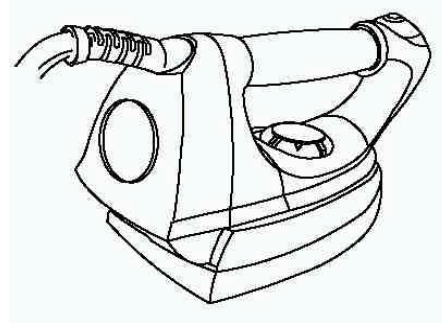

Date 14/03/2008
Last update 14/03/2008

Cliente
Customer **EUROFLEX**

Codice prod.
ID Code **4811710.0**

Descrizione prod.
Description **FERRO EF9 GAAG 850W/A 4P MT.1,6 4FF IS/EF**
IRON EF9 GAAG 850W/A 4P MT.1,6 4FF IS/EF

DB10012008

Per dettagli vedere il disegno dell'esplosivo - See the exploded view drawing for details

Rif.dis./Codice Ref.draw./Id.Code	DESCRIZIONE - STANDARD DESCRIPTION	Note
1 2109011.0	GR. PIASTRA EF8/X 500W/S SAT/LUC ASS.	ALUMINIUM SOLEPLATE EF8/X WITH HEATING ELEMENT 500W/S
6 6010027.0	FASCETTA STRINGITUBO BIFILARE ART.10164 xEF8/EF9/X	DOUBLE WIRE SPRING ART.10164 xEF8/EF9/X
9 5910014.0	TUBO SILIC 4x8 105MM ANTI VAPORE x EF8/EF9/IS90/X	SILICONE TUBE 4x8 105MM FOR SOLEPLATE STEAM EXIT CONNECTOR EF8/EF9/IS90/X
10 5405417.0	CALOTTA CROMATA FERRO EF	STAINLESS STEEL SOLEPLATE COVER EF
11 5810009.0	MOLLA PER MANOPOLA VAPORE EF8/EF9/EF90/X	SPRING FOR THERMOSTAT KNOB EF8/EF9/EF90/X
12 7010534.0	SCUDO ANTERIORE EF8/X GRG PANT.420U	FRONT COVER EF8/X GRAY PANT.420U
13 7010528.0	PORTAMANICO EF8/X GRG PANT.420U	HANDLE SUPPORT EF8/X GRAY PANT.420U
14 6001296.0	VITE AUTOF.TC+ 3,5x16 ZB	SCREW TC+ 3.5x16 ZB
15 6004687.0	FASCETTA STRINGITUBO BIFILARE ART.10096	DOUBLE WIRE SPRING ART.10096
16 2003027.0	RACCORDO NY COLORATO	STEAM CONNECTION PIPE
17 5903218.0	TUBO SILIC 4x8 120MM SH70+5 ANTI VAPORE	SILICONE TUBE 4x8 120MM SH70+5
18 7009901.0	GEMMA ROSSO BORD. P.188C EF8/X PER SPIA	RED BORDEAUX P.188C LENS FOR EF8/X
22 7009002.0	PULSANTE EF8/X C/BLOCCO ABS ROSSO BORD. PANT.188C	STEAM SWITCH BUTTON RED BORD. PANT.188C WITH STEAM BLOCK
23 7009003.0	BLOCCO VAPORE EF8/X ROSSO BORD. TRASP. PANT.188C	STEAM BLOCK EF8/X RED BORD. TRASP. PANT.188C
26 5810057.0	MOLLA FE De8.7 Dfilo 0.7 L=10mm Passo2.4 (X)	SPRING FE De8.7 Dyarn 0.7 L=10mm P.2.4 FOR MICROSWITCH
32 7009004.0	MANICO SUP. ROSSO SOFT TOUCH PANT.188C EF8/X	UPPER HANDLE EF8/X RED BORD. SOFT TOUCH PANT.188C
33 7010314.0	INSERTO ARGENTATO MANICO EF8/X	SILVER PLATED LIP FOR HANDLE EF8
35 6004191.0	DADO ES. M10 UNI-5588/DIN-934 6S ZB	HEXAGON NUT 10 UNI-5588/DIN-934 6S ZB
36 6105469.0	MORSETTIERA 400/5 POLI HT	TERMINAL BLOCK 400/5 POLI HT
37 6003427.0	VITE AUTOF.TC+ 3,5x6,5 DIN 7981 ZNB	SCREW TC+ 3,5x6,5 DIN 7981 ZNB
38 7009005.0	MANICO INF. ROSSO BORD. SOFT TOUCH PANT.188C EF8/X	LOWER HANDLE EF8/X RED BORD. SOFT TOUCH PANT.188C
39 7009006.0	COPERCHIO EF8/X ROSSO BORD. TRASP.PANT.188C NEUTRO	CUP RED BORD. TRASP. PANT.188C FOR THERMOSTATIC KNOB EF8/X
40 7009007.0	MANOPOLA TH EF8/X ROSSO BORD. PANT.188C	TH. KNOB RED BORD. PANT.188C FOR EF8/X
41 7009009.0	CARTER CENTRALE EF8/X GRG P.420U SERIGRAF. P.188C	CENTRAL BODY EF8 GRAY PANT.420U WITH SILK SCREEN P.188C
42 7010061.0	NOTTOLINO X MAN. EF8/X	TEMP.CONTROLLING CONNECTING FOR EF8/X
43 6005538.0	VITE TRILOB.TORKS/T20 M4x14 ZB	SCREW TORKS/T20 M4x14 ZB (HEAD THREAD ROLLING SCREWS)